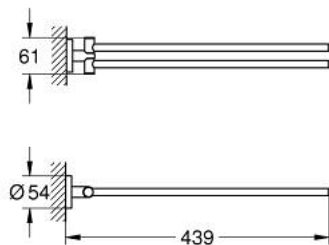

40 371 DC1 ESSENTIALS TOALHEIRO DE BARRA

DESCRIÇÃO DO PRODUTO

- Colour: supersteel
- Material: metal
- 2 braços giratórios
- 439 mm
- Fixação oculta
- Acabamento GROHE LongLife
- Adequado para aparafusar (incluindo parafusos e cavilhas)