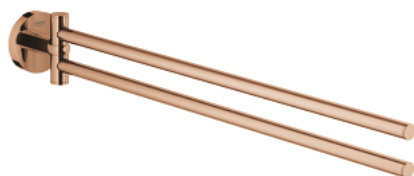

40 371 DA1 ESSENTIALS TOALHEIRO DE BARRA

DESCRIÇÃO DO PRODUTO

- Colour: warm sunset
- Material: metal
- 2 braços giratórios
- 439 mm
- Fixação oculta
- Acabamento GROHE LongLife
- Adequado para aparafusar (incluindo parafusos e cavilhas)