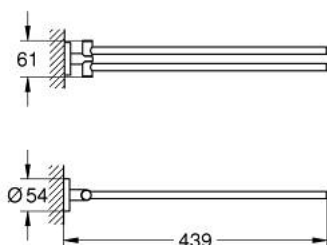

40 371 DA1 ESSENTIALS TOALHEIRO DE BARRA

DESCRIÇÃO DO PRODUTO

- Colour: warm sunset
- Material: metal
- 2 braços giratórios
- 439 mm
- Fixação oculta
- Acabamento GROHE LongLife
- Adequado para aparafusar (incluindo parafusos e cavilhas)