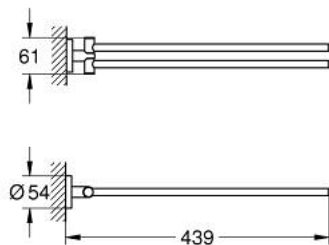

40 371 001 ESSENTIALS TOALHEIRO DE BARRA

DESCRIÇÃO DO PRODUTO

- Colour: cromado
- Material: metal
- 2 braços giratórios
- 439 mm
- Fixação oculta
- Acabamento GROHE LongLife
- Adequado para aparafusar (incluindo parafusos e cavilhas)