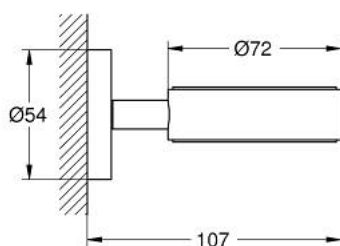

40 369 GN1 ESSENTIALS SUPORTE

DESCRIÇÃO DO PRODUTO

- Colour: brushed cool sunrise
- Material: metal
- Para copo (40 372 001)
- Saboneteira (40 368 001) ou dispensador sabão (40 394 001)
- Acabamento GROHE LongLife
- Adequado para aparafusar (inclui parafusos e cavilhas) ou colar (cola 40 915 000 encomendado em separado)
- Peso máximo: 5 kg
- A capacidade de retenção especificada é válida apenas para carga estática (aplicada lentamente) e para a utilização prevista