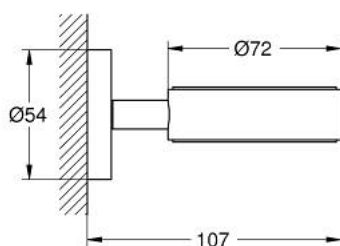

### DESCRIÇÃO DO PRODUTO

- Colour: brushed warm sunset
- Material: metal
- Para copo (40 372 001)
- Saboneteira (40 368 001) ou dispensador sabão (40 394 001)
- Acabamento GROHE LongLife
- Adequado para aparafusar (inclui parafusos e cavilhas) ou colar (cola 40 915 000 encomendado em separado)
- Peso máximo: 5 kg
- A capacidade de retenção especificada é válida apenas para carga estática (aplicada lentamente) e para a utilização prevista