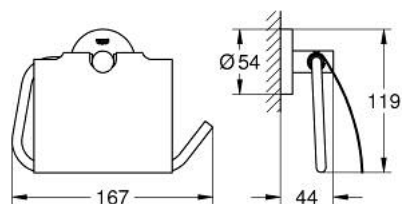

### DESCRIÇÃO DO PRODUTO

- Colour: brushed nickel
- Material: metal
- Com tampa
- Fixação oculta
- Acabamento GROHE LongLife
- Adequado para aparafusar (inclui parafusos e cavilhas) ou colar (cola 40 915 000 encomendado em separado)
- Peso máximo: 5 kg
- A capacidade de retenção especificada é válida apenas para carga estática (aplicada lentamente) e para a utilização prevista