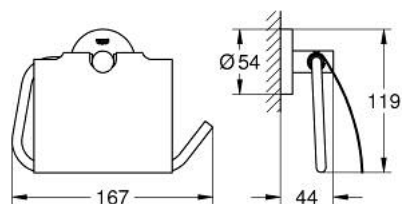

## 40 367 AL1 ESSENTIALS PORTA ROLOS

### DESCRIÇÃO DO PRODUTO

- Colour: brushed hard graphite
- Material: metal
- Com tampa
- Fixação oculta
- Acabamento GROHE LongLife
- Adequado para aparafusar (inclui parafusos e cavilhas) ou colar (cola 40 915 000 encomendado em separado)
- Peso máximo: 5 kg
- A capacidade de retenção especificada é válida apenas para carga estática (aplicada lentamente) e para a utilização prevista