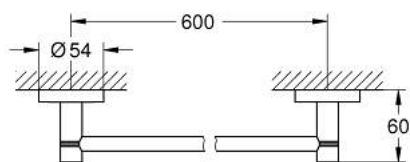

### DESCRIÇÃO DO PRODUTO

- Colour: brushed cool sunrise
- Material: metal
- 654 mm (comprimento funcional 600 mm)
- Fixação oculta
- Acabamento GROHE LongLife
- Adequado para aparafusar (inclui parafusos e cavilhas) ou colar (cola 40 915 000 encomendado em separado)
- Peso máximo: 10 kg
- A capacidade de retenção especificada é válida apenas para carga estática (aplicada lentamente) e para a utilização prevista