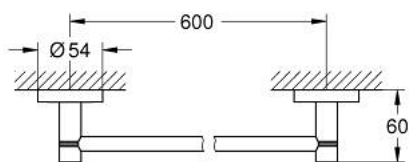

40 366 GL1 ESSENTIALS TOALHEIRO DE BARRA

DESCRIÇÃO DO PRODUTO

- Colour: cool sunrise
- Material: metal
- 654 mm (comprimento funcional 600 mm)
- Fixação oculta
- Acabamento GROHE LongLife
- Adequado para aparafusar (inclui parafusos e cavilhas) ou colar (cola 40 915 000 encomendado em separado)
- Peso máximo: 10 kg
- A capacidade de retenção especificada é válida apenas para carga estática (aplicada lentamente) e para a utilização prevista