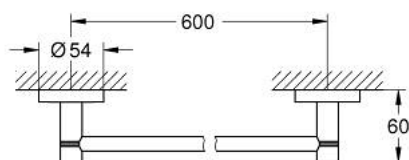

40 366 DC1 ESSENTIALS TOALHEIRO DE BARRA

DESCRIÇÃO DO PRODUTO

- Colour: supersteel
- Material: metal
- 654 mm (comprimento funcional 600 mm)
- Fixação oculta
- Acabamento GROHE LongLife
- Adequado para aparafusar (inclui parafusos e cavilhas) ou colar (cola 40 915 000 encomendado em separado)
- Peso máximo: 10 kg
- A capacidade de retenção especificada é válida apenas para carga estática (aplicada lentamente) e para a utilização prevista