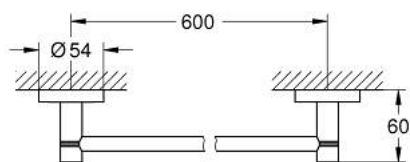

40 366 DA1 ESSENTIALS TOALHEIRO DE BARRA

DESCRIÇÃO DO PRODUTO

- Colour: warm sunset
- Material: metal
- 654 mm (comprimento funcional 600 mm)
- Fixação oculta
- Acabamento GROHE LongLife
- Adequado para aparafusar (inclui parafusos e cavilhas) ou colar (cola 40 915 000 encomendado em separado)
- Peso máximo: 10 kg
- A capacidade de retenção especificada é válida apenas para carga estática (aplicada lentamente) e para a utilização prevista