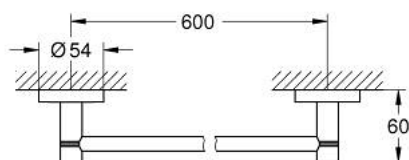

40 366 A01 ESSENTIALS TOALHEIRO DE BARRA

DESCRIÇÃO DO PRODUTO

- Colour: hard graphite
- Material: metal
- 654 mm (comprimento funcional 600 mm)
- Fixação oculta
- Acabamento GROHE LongLife
- Adequado para aparafusar (inclui parafusos e cavilhas) ou colar (cola 40 915 000 encomendado em separado)
- Peso máximo: 10 kg
- A capacidade de retenção especificada é válida apenas para carga estática (aplicada lentamente) e para a utilização prevista