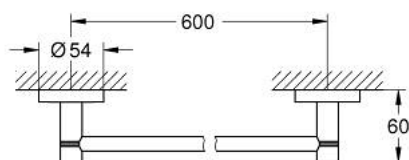

40 366 001 ESSENTIALS TOALHEIRO DE BARRA

DESCRIÇÃO DO PRODUTO

- Colour: cromado
- Material: metal
- 654 mm (comprimento funcional 600 mm)
- Fixação oculta
- Acabamento GROHE LongLife
- Adequado para aparafusar (inclui parafusos e cavilhas) ou colar (cola 40 915 000 encomendado em separado)
- Peso máximo: 10 kg
- A capacidade de retenção especificada é válida apenas para carga estática (aplicada lentamente) e para a utilização prevista