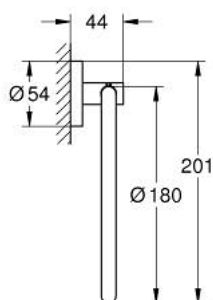

40 365 GL1 ESSENTIALS TOALHEIRO

DESCRIÇÃO DO PRODUTO

- Colour: cool sunrise
- Material: metal
- Acabamento GROHE LongLife
- Adequado para aparafusar (inclui parafusos e cavilhas) ou colar (cola 40 915 000 encomendado em separado)
- Peso máximo: 5 kg
- A capacidade de retenção especificada é válida apenas para carga estática (aplicada lentamente) e para a utilização prevista