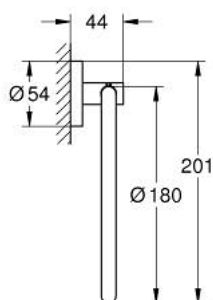

### DESCRIÇÃO DO PRODUTO

- Colour: warm sunset
- Material: metal
- Acabamento GROHE LongLife
- Adequado para aparafusar (inclui parafusos e cavilhas) ou colar (cola 40 915 000 encomendado em separado)
- Peso máximo: 5 kg
- A capacidade de retenção especificada é válida apenas para carga estática (aplicada lentamente) e para a utilização prevista