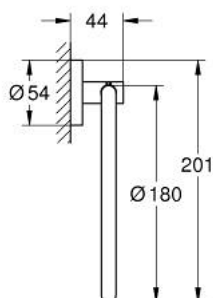

40 365 AL1 ESSENTIALS TOALHEIRO

DESCRIÇÃO DO PRODUTO

- Colour: brushed hard graphite
- Material: metal
- Acabamento GROHE LongLife
- Adequado para aparafusar (inclui parafusos e cavilhas) ou colar (cola 40 915 000 encomendado em separado)
- Peso máximo: 5 kg
- A capacidade de retenção especificada é válida apenas para carga estática (aplicada lentamente) e para a utilização prevista