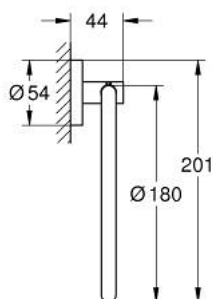

40 365 001 ESSENTIALS TOALHEIRO

DESCRIÇÃO DO PRODUTO

- Colour: cromado
- Material: metal
- Acabamento GROHE LongLife
- Adequado para aparafusar (inclui parafusos e cavilhas) ou colar (cola 40 915 000 encomendado em separado)
- Peso máximo: 5 kg
- A capacidade de retenção especificada é válida apenas para carga estática (aplicada lentamente) e para a utilização prevista