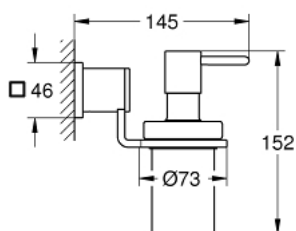

40 363 000 ALLURE DOSEADOR DE SABONETE

DESCRIÇÃO DO PRODUTO

- Colour: cromado
- Material: vidro / metal
- Montagem na parede
- 160 ml de capacidade
- Suporte completo
- Fixação oculta
- Acabamento GROHE LongLife

40 363 000 ALLURE DOSEADOR DE SABONETE

PEÇAS DE REPOSIÇÃO , junho 2005 – now

1: dispositivo de bombagem (Spare part-nr. 40384000)

2: Frasco de vidro (Spare part-nr. 40179000)