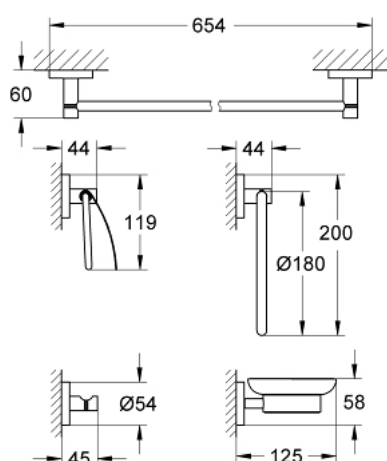

40 344 DC1 ESSENTIALS CONJUNTO DE ACESSÓRIOS

DESCRIÇÃO DO PRODUTO

- Colour: supersteel
- Composto por:
 - Toalheiro de argola (40 365 001)
 - Toalheiro de barra, 600 mm (40 366 001)
 - Cabide (40 364 001)
 - Porta rolos (40 367 001)
 - Saboneteira com suporte (40 444 001)
- Fixação oculta
- Acabamento GROHE LongLife
- Adequado para aparafusar (inclui parafusos e cavilhas) ou colar (cola 40 915 000 encomendado em separado)

40 344 DC1 ESSENTIALS CONJUNTO DE ACESSÓRIOS

PEÇAS DE REPOSIÇÃO , setembro 2016 – now

1: Saboneteira para referência 36 194 000 (Spare part-nr. 40368001)