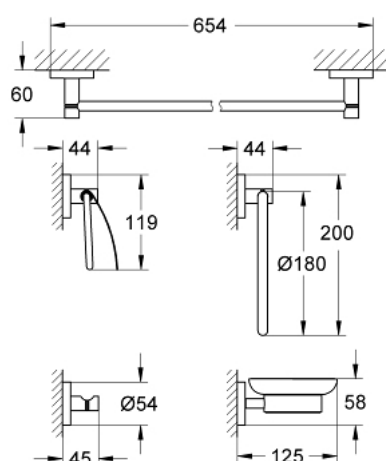

40 344 001 ESSENTIALS CONJUNTO DE ACESSÓRIOS

DESCRIÇÃO DO PRODUTO

- Colour: cromado
- Material: vidro / metal
- Composto por:
 - Toalheiro de argola (40 365 001)
 - Toalheiro de barra, 600 mm (40 366 001)
 - Cabide (40 364 001)
 - Porta rolos (40 367 001)
 - Saboneteira com suporte (40 444 001)
- Fixação oculta
- Acabamento GROHE LongLife
- Adequado para aparafusar (inclui parafusos e cavilhas) ou colar (cola 40 915 000 encomendado em separado)

40 344 001 ESSENTIALS CONJUNTO DE ACESSÓRIOS

PEÇAS DE REPOSIÇÃO , outubro 2014 – now

1: Saboneteira para referência 36 194 000 (Spare part-nr. 40368001)