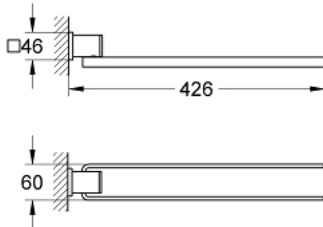

40 342 000 ALLURE TOALHEIRO DE BARRA

DESCRIÇÃO DO PRODUTO

- Colour: cromado
- 2 braços fixos
- comprimento 426 mm
- Fixação oculta
- Acabamento GROHE LongLife

Pure Freude
an Wasser

40 342 000 **ALLURE TOALHEIRO DE BARRA**