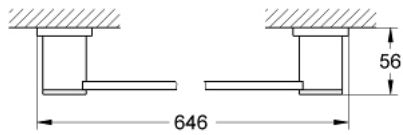

### DESCRIÇÃO DO PRODUTO

- Colour: cromado
- 640 mm (comprimento funcional 600 mm)
- Material: metal
- Fixação oculta
- Acabamento GROHE LongLife

Pure Freude  
an Wasser