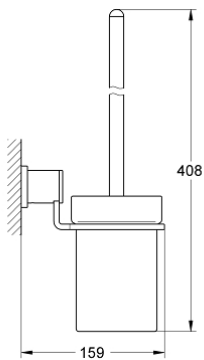

40 340 000 **ALLURE PORTA ESCOVA**

DESCRIÇÃO DO PRODUTO

- Colour: cromado

40 340 000 ALLURE PORTA ESCOVA

PEÇAS DE REPOSIÇÃO , junho 2005 – now

1: Escova completa (Spare part-nr. 40206000)

1.1: Escova (Spare part-nr. 40207000)

2: Recipiente de vidro para escova (Spare part-nr. 40265000)