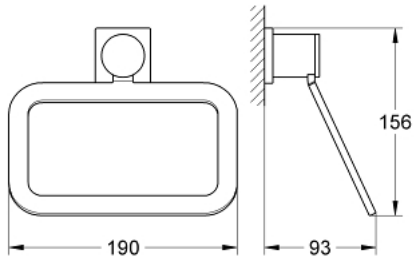

40 339 000 **ALLURE TOALHEIRO**

DESCRIÇÃO DO PRODUTO

- Colour: cromado
- Material: metal
- Fixação oculta
- Acabamento GROHE LongLife

Pure Freude
an Wasser

40 339 000 **ALLURE TOALHEIRO**

Zu diesem Produkt gibt es
keine Ersatzteile mehr.