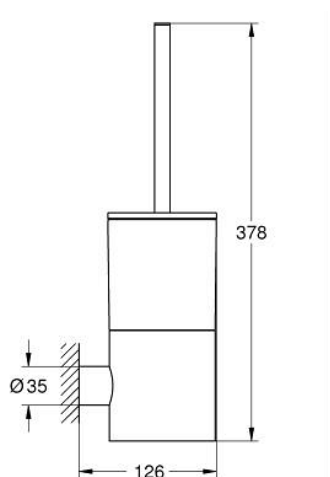

40 314 003 ATRIO PORTA ESCOVA

DESCRIÇÃO DO PRODUTO

- Colour: cromado
- Material: vidro / metal
- Montagem na parede
- Fixação oculta
- Acabamento GROHE LongLife

40 314 003 ATRIO PORTA ESCOVA

PEÇAS DE REPOSIÇÃO , junho 2017 – now

1: null (Spare part-nr. null)

2: null (Spare part-nr. null)