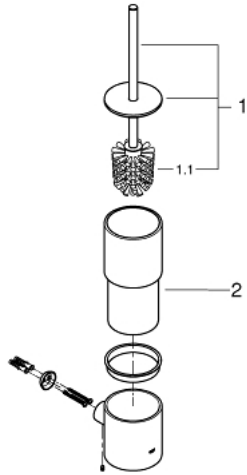

40 314 003 ATRIO PORTA ESCOVA

DESCRIÇÃO DO PRODUTO

- Colour: cromado
- Material: vidro / metal
- Montagem na parede
- Fixação oculta
- Acabamento GROHE LongLife

40 314 003 ATRIO PORTA ESCOVA

PEÇAS DE REPOSIÇÃO , junho 2017 – now

1: null (Spare part-nr. null)

2: null (Spare part-nr. null)