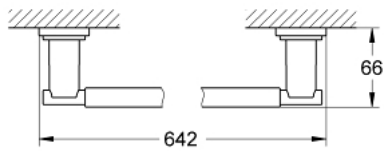

40 309 000 ATRIO TOALHEIRO DE BARRA

DESCRIÇÃO DO PRODUTO

- Colour: cromado
- 600 mm
- Acabamento GROHE LongLife

Pure Freude
an Wasser

40 309 000 **ATRIO TOALHEIRO DE BARRA**

PEÇAS DE REPOSIÇÃO , janeiro 2000 – now