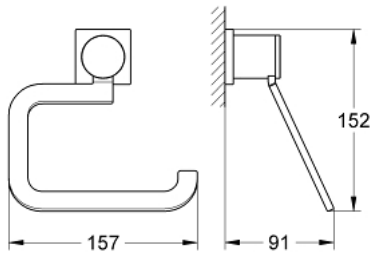

40 279 000 ALLURE PORTA ROLOS

DESCRIÇÃO DO PRODUTO

- Colour: cromado
- Sem tampa
- Material: metal
- Fixação oculta
- Acabamento GROHE LongLife

Pure Freude
an Wasser

40 279 000 **ALLURE PORTA ROLOS**

Zu diesem Produkt gibt es
keine Ersatzteile mehr.