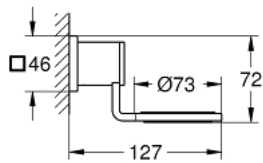

### DESCRIÇÃO DO PRODUTO

- Colour: cromado
- Para copo ou saboneteira
- Sem copo
- Sem saboneteira
- Acabamento GROHE LongLife

Pure Freude  
an Wasser

40 278 000 **ALLURE SUPORTE**

Zu diesem Produkt gibt es  
keine Ersatzteile mehr.