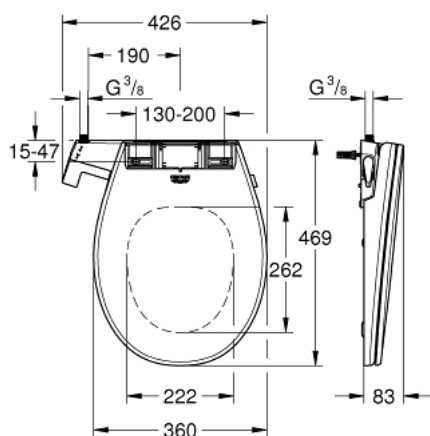

39 648 SH0 BAU CERAMIC SHOWER SEAT

DESCRIÇÃO DO PRODUTO

- Colour: alpine white
- Assento para sanita com tampa
- 2 braços de chuveiro (1 para área posterior, 1 jato para senhora
- Limpeza dos braços de chuveiro antes e depois e cada utilização
- Manipulo lateral não requiere eletricidade
- Assento de WC Duroplast e tampa Soft Close
- Conexão de flexível 3/8"
- Inclui:
 - Placa de fixação
 - Filtro
 - Pressão 0.1 - 1 MPa (1 - 10 bar)
 - Em conformidade com EN 1717

39 648 SH0 BAU CERAMIC SHOWER SEAT

PEÇAS DE REPOSIÇÃO , janeiro 2019 – now

- 1: Assento e tampa de sanita (Spare part-nr. 14986SH0)
- 2: fixação (Spare part-nr. 14989000)
- 3: Manípulo e tampa (Spare part-nr. 14988F00)
- 4: unidade de comando (Spare part-nr. 14987SH0)
- 5: Filtro GROHE Blue (Spare part-nr. 4241300M)
- 6: Spray set (Spare part-nr. 14990000)
- 7: Accessory set shower hose and T piece (Spare part-nr. 14074000)*
- 8: Termostato oculto para misturadoras de lavatório (Spare part-nr. 34487000)