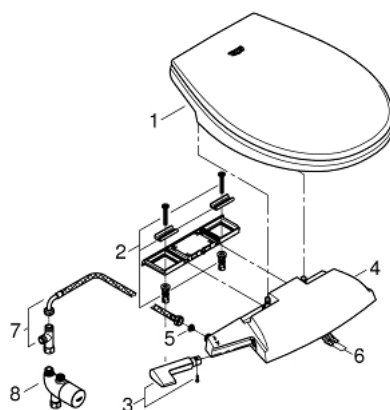

39 648 SH0 BAU CERAMIC SHOWER SEAT

DESCRIÇÃO DO PRODUTO

- Colour: alpine white
- Assento para sanita com tampa
- 2 braços de chuveiro (1 para área posterior, 1 jato para senhora
- Limpeza dos braços de chuveiro antes e depois e cada utilização
- Manipulo lateral não requiere eletricidade
- Assento de WC Duroplast e tampa Soft Close
- Conexão de flexível 3/8"
- Inclui:
 - Placa de fixação
 - Filtro
 - Pressão 0.1 - 1 MPa (1 - 10 bar)
 - Em conformidade com EN 1717

39 648 SH0 BAU CERAMIC SHOWER SEAT

PEÇAS DE REPOSIÇÃO , janeiro 2019 – now

- 1: Assento e tampa de sanita (Spare part-nr. 14986SH0)
- 2: fixação (Spare part-nr. 14989000)
- 3: Manípulo e tampa (Spare part-nr. 14988F00)
- 4: unidade de comando (Spare part-nr. 14987SH0)
- 5: Filtro GROHE Blue (Spare part-nr. 4241300M)
- 6: Spray set (Spare part-nr. 14990000)
- 7: Accessory set shower hose and T piece (Spare part-nr. 14074000)*
- 8: Termostato oculto para misturadoras de lavatório (Spare part-nr. 34487000)