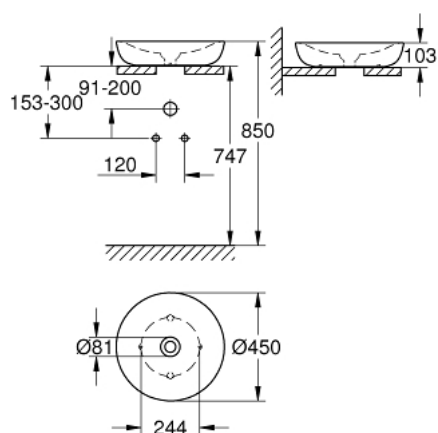

### DESCRIÇÃO DO PRODUTO

- Colour: alpine white
- Sem overflow
- 450 x 450 mm
- Inclui kit de fixação
- Não encerrável
- Cerâmica
- GROHE HyperClean Revestimento antibacteriano
- GROHE AquaCeramic Revestimento antiaderente