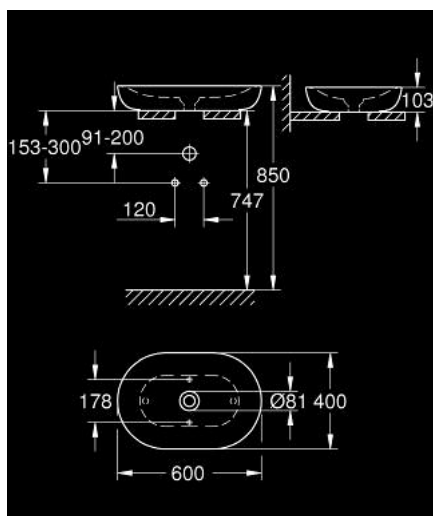

39 608 00H ESSENCE LAVATÓRIO DE POUSAR 60

DESCRIÇÃO DO PRODUTO

- Colour: alpine white
- Sem overflow
- 600 x 400 mm
- Inclui kit de fixação
- Não encerrável
- Cerâmica
- GROHE HyperClean Revestimento antibacteriano
- GROHE AquaCeramic Revestimento antiaderente