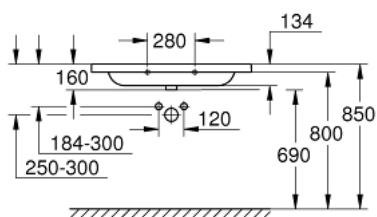

39 585 00H EURO CERAMIC LAVATÓRIO DE ENCASTRAR 100

DESCRIÇÃO DO PRODUTO

- Colour: alpine white
- Suspenso na parede
- 1 furo central, 2 orifícios laterais pré-perfurados
- Com overflow
- 1000 x 460 mm
- Indicado para encastrar em móveis de casa de banho
- Cerâmica
- GROHE HyperClean Revestimento antibacteriano
- GROHE AquaCeramic Revestimento antiaderente