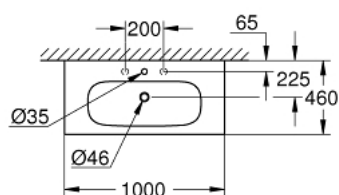

39 585 00H EURO CERAMIC LAVATÓRIO DE ENCASTRAR 100

DESCRIÇÃO DO PRODUTO

- Colour: alpine white
- Suspenso na parede
- 1 furo central, 2 orifícios laterais pré-perfurados
- Com overflow
- 1000 x 460 mm
- Indicado para encastrar em móveis de casa de banho
- Cerâmica
- GROHE HyperClean Revestimento antibacteriano
- GROHE AquaCeramic Revestimento antiaderente