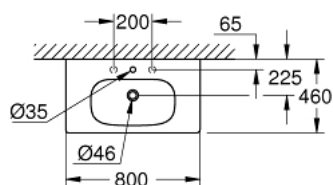

39 584 00H EURO CERAMIC LAVATÓRIO DE ENCASTRAR 80

DESCRIÇÃO DO PRODUTO

- Colour: alpine white
- Suspenso na parede
- 1 furo central, 2 orifícios laterais pré-perfurados
- Com overflow
- 800 x 460 mm
- Indicado para encastrar em móveis de casa de banho
- Cerâmica
- GROHE HyperClean Revestimento antibacteriano
- GROHE AquaCeramic Revestimento antiaderente