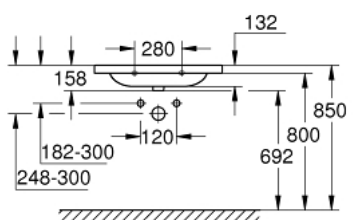

39 584 00H EURO CERAMIC LAVATÓRIO DE ENCASTRAR 80

DESCRIÇÃO DO PRODUTO

- Colour: alpine white
- Suspenso na parede
- 1 furo central, 2 orifícios laterais pré-perfurados
- Com overflow
- 800 x 460 mm
- Indicado para encastrar em móveis de casa de banho
- Cerâmica
- GROHE HyperClean Revestimento antibacteriano
- GROHE AquaCeramic Revestimento antiaderente