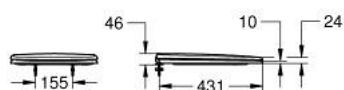

39 577 001 ESSENCE ASSENTO COM SOFT CLOSE

DESCRIÇÃO DO PRODUTO

- Colour: alpine white
- Com tampa
- Função de remoção rápida
- Amovível
- Material: duroplast
- Inclui kit de fixação
- Dobradiças de aço inoxidável
- Facilidade de fixação
- Compatível com todas as sanitas Essence