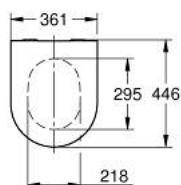

39 577 001 ESSENCE ASSENTO COM SOFT CLOSE

DESCRIÇÃO DO PRODUTO

- Colour: alpine white
- Com tampa
- Função de remoção rápida
- Amovível
- Material: duroplast
- Inclui kit de fixação
- Dobradiças de aço inoxidável
- Facilidade de fixação
- Compatível com todas as sanitas Essence