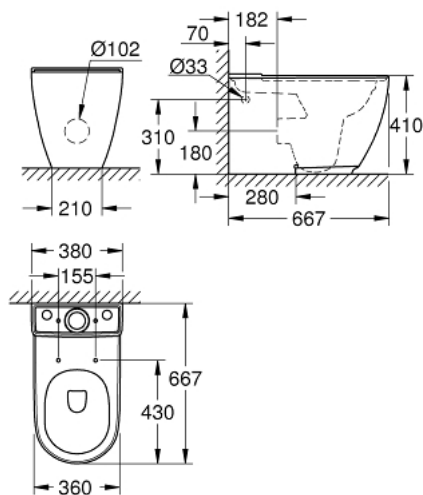

39 572 00H ESSENCE SANITA COMPACTA

DESCRIÇÃO DO PRODUTO

- Colour: alpine white
- Monobloco
- Descarga múltipla (à parede ou ao chão)
- Rimless
- class 1, full flush 6 l, 5 l according to EN997
- Descarga com 4,5 l para descarga completa, 3 l para descarga reduzida
- Inclui kit de fixação
- Tanque exterior deve ser adquirido separadamente
- Cerâmica
- Com fixação invisível
- GROHE HyperClean Revestimento antibacteriano
- GROHE AquaCeramic Revestimento antiaderente
- Compatível com assento e tampa 39 577 001 (soft close)