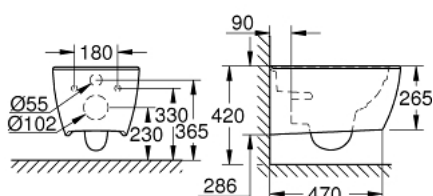

39 571 00H ESSENCE SANITA SUSPENSA

DESCRIÇÃO DO PRODUTO

- Colour: alpine white
- Para cisternas encastráveis
- Rimless
- Descarga à parede
- class 1, full flush 6 l, 5 l according to EN997
- Descarga com 4,5 l para descarga completa, 3 l para descarga reduzida
- Inclui kit de fixação
- Cerâmica
- Com fixação invisível
- GROHE HyperClean Revestimento antibacteriano
- GROHE AquaCeramic Revestimento antiaderente
- Compatível com assento e tampa 39 577 001 (soft close)