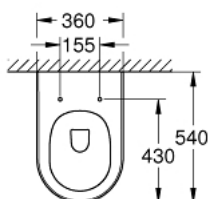

39 571 00H ESSENCE SANITA SUSPENSA

DESCRIÇÃO DO PRODUTO

- Colour: alpine white
- Para cisternas encastráveis
- Rimless
- Descarga à parede
- class 1, full flush 6 l, 5 l according to EN997
- Descarga com 4,5 l para descarga completa, 3 l para descarga reduzida
- Inclui kit de fixação
- Cerâmica
- Com fixação invisível
- GROHE HyperClean Revestimento antibacteriano
- GROHE AquaCeramic Revestimento antiaderente
- Compatível com assento e tampa 39 577 001 (soft close)