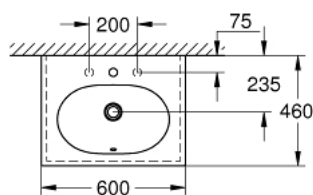

39 568 00H ESSENCE LAVATÓRIO DE ENCASTRAR 60

DESCRIÇÃO DO PRODUTO

- Colour: alpine white
- Suspenso na parede
- 1 furo central, 2 orifícios laterais pré-perfurados
- Com overflow no lado oposto da torneira
- Indicado para encastrar em móveis de casa de banho
- 600 x 460 mm
- Cerâmica
- GROHE HyperClean Revestimento antibacteriano
- GROHE AquaCeramic Revestimento antiaderente