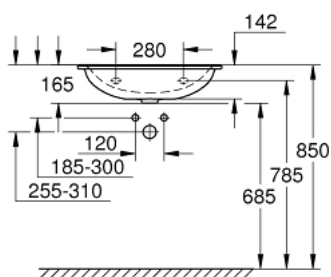

39 568 00H ESSENCE LAVATÓRIO DE ENCASTRAR 60

DESCRIÇÃO DO PRODUTO

- Colour: alpine white
- Suspenso na parede
- 1 furo central, 2 orifícios laterais pré-perfurados
- Com overflow no lado oposto da torneira
- Indicado para encastrar em móveis de casa de banho
- 600 x 460 mm
- Cerâmica
- GROHE HyperClean Revestimento antibacteriano
- GROHE AquaCeramic Revestimento antiaderente