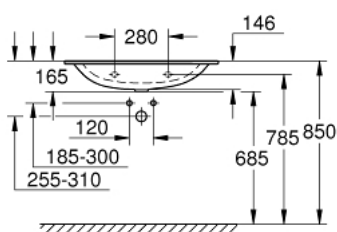

39 567 00H ESSENCE LAVATÓRIO DE ENCASTRAR 80

DESCRIÇÃO DO PRODUTO

- Colour: alpine white
- Suspenso na parede
- 1 furo central, 2 orifícios laterais pré-perfurados
- Com overflow no lado oposto da torneira
- 800 x 460 mm
- Cerâmica
- GROHE HyperClean Revestimento antibacteriano
- GROHE AquaCeramic Revestimento antiaderente
- Parte inferior do lavatório: polido