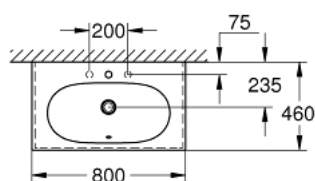

39 567 00H ESSENCE LAVATÓRIO DE ENCASTRAR 80

DESCRIÇÃO DO PRODUTO

- Colour: alpine white
- Suspenso na parede
- 1 furo central, 2 orifícios laterais pré-perfurados
- Com overflow no lado oposto da torneira
- 800 x 460 mm
- Cerâmica
- GROHE HyperClean Revestimento antibacteriano
- GROHE AquaCeramic Revestimento antiaderente
- Parte inferior do lavatório: polido