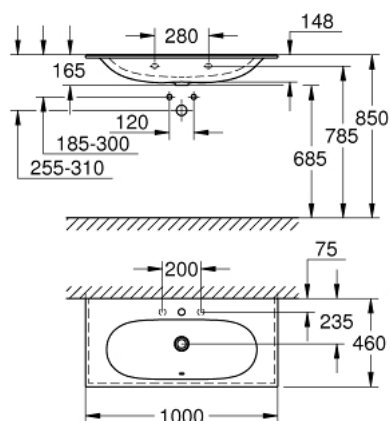

39 566 00H ESSENCE LAVATÓRIO DE ENCASTRAR 100

DESCRIÇÃO DO PRODUTO

- Colour: alpine white
- Suspenso na parede
- 1 furo central, 2 orifícios laterais pré-perfurados
- Com overflow no lado oposto da torneira
- Indicado para encastrar em móveis de casa de banho
- 1000 x 460 mm
- Cerâmica
- GROHE HyperClean Revestimento antibacteriano
- GROHE AquaCeramic Revestimento antiaderente
- Parte inferior do lavatório: polido