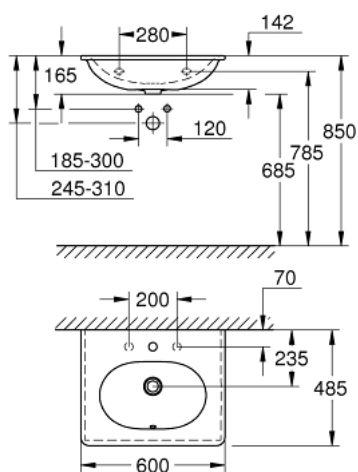

## 39 565 00H ESSENCE LAVATÓRIO 60

### DESCRIÇÃO DO PRODUTO

- Colour: alpine white
- Suspenso na parede
- 1 furo central, 2 orifícios laterais pré-perfurados
- Com overflow no lado oposto da torneira
- 600 x 485 mm
- Cerâmica
- GROHE HyperClean Revestimento antibacteriano
- GROHE AquaCeramic Revestimento antiaderente