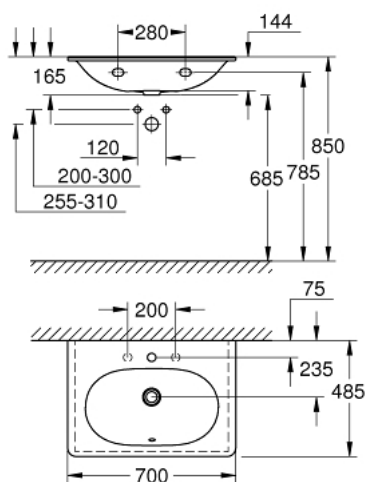

39 564 00H ESSENCE LAVATÓRIO 70

DESCRIÇÃO DO PRODUTO

- Colour: alpine white
- Suspenso na parede
- 1 furo central, 2 orifícios laterais pré-perfurados
- Com overflow no lado oposto da torneira
- 700 x 485 mm
- Cerâmica
- GROHE HyperClean Revestimento antibacteriano
- GROHE AquaCeramic Revestimento antiaderente