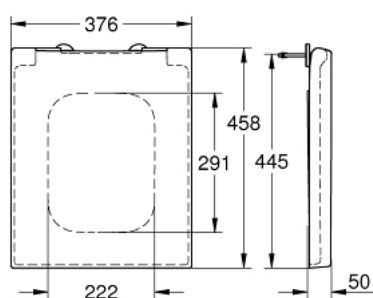

### DESCRIÇÃO DO PRODUTO

- Colour: alpine white
- Com tampa
- Função de remoção rápida
- Amovível
- Material: duroplast
- Inclui kit de fixação
- Dobradiças de aço inoxidável
- Facilidade de fixação
- Compatível com todas as sanitas Cube Ceramic

## 39 488 000 CUBE CERAMIC ASSENTO COM SOFT CLOSE

**PEÇAS DE REPOSIÇÃO** , março 2017 – now

1: amortecedor (Spare part-nr. 49535000)

2: Tampão (Spare part-nr. 49536000)

3: Conjunto de prolongamento (Spare part-nr. 49529000)