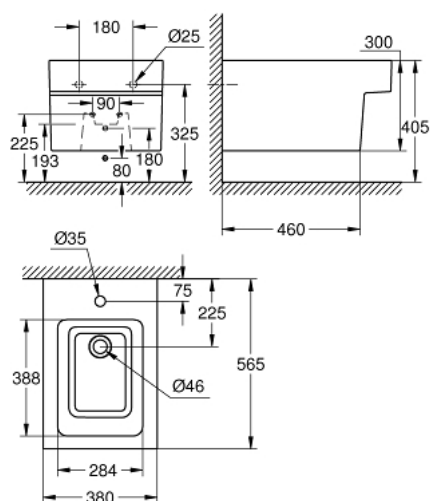

39 486 00H CUBE CERAMIC BIDÉ SUSPENSO

DESCRIÇÃO DO PRODUTO

- Colour: alpine white
- Para torneiras de um furo
- Com overflow
- Inclui kit de fixação
- Cerâmica
- Com fixação invisível
- GROHE HyperClean Revestimento antibacteriano
- GROHE AquaCeramic Revestimento antiaderente

39 486 00H **CUBE CERAMIC BIDÉ SUSPENSO**

PEÇAS DE REPOSIÇÃO , março 2017 – now

1: Conjunto de prolongamento (Spare part-nr. 49509000)