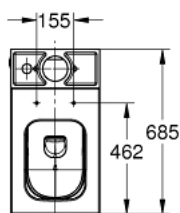

39 484 00H CUBE CERAMIC SANITA COMPACTA

DESCRIÇÃO DO PRODUTO

- Colour: alpine white
- Monobloco
- Descarga múltipla (à parede ou ao chão)
- Rimless
- Volume de descarga 3/4.5 l
- Inclui kit de fixação
- Tanque exterior deve ser adquirido separadamente
- Cerâmica
- Com fixação invisível
- GROHE HyperClean Revestimento antibacteriano
- GROHE AquaCeramic Revestimento antiaderente
- Compatível com assento e tampa 39 488 000 (soft close)

39 484 00H CUBE CERAMIC SANITA COMPACTA

PEÇAS DE REPOSIÇÃO , março 2017 – now

1: Conjunto de montagem (Spare part-nr. 49516000)

2: Tampa de válvula (Spare part-nr. 49541000)