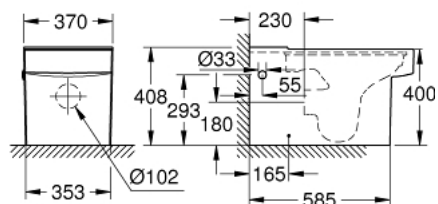

39 484 00H CUBE CERAMIC SANITA COMPACTA

DESCRIÇÃO DO PRODUTO

- Colour: alpine white
- Monobloco
- Descarga múltipla (à parede ou ao chão)
- Rimless
- Volume de descarga 3/4.5 l
- Inclui kit de fixação
- Tanque exterior deve ser adquirido separadamente
- Cerâmica
- Com fixação invisível
- GROHE HyperClean Revestimento antibacteriano
- GROHE AquaCeramic Revestimento antiaderente
- Compatível com assento e tampa 39 488 000 (soft close)

39 484 00H CUBE CERAMIC SANITA COMPACTA

PEÇAS DE REPOSIÇÃO , março 2017 – now

1: Conjunto de montagem (Spare part-nr. 49516000)

2: Tampa de válvula (Spare part-nr. 49541000)