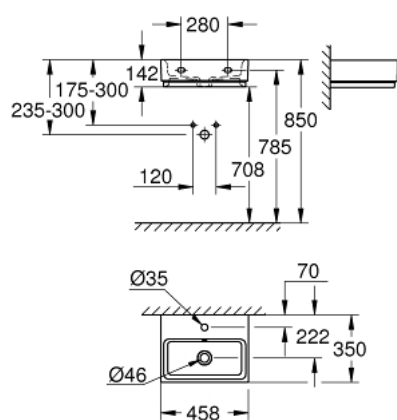

39 483 00H CUBE CERAMIC LAVA-MÃOS 45

DESCRIÇÃO DO PRODUTO

- Colour: alpine white
- Suspenso na parede
- Para torneiras de um furo
- Com overflow
- 455 x 350 mm
- Cerâmica
- GROHE HyperClean Revestimento antibacteriano
- GROHE AquaCeramic Revestimento antiaderente