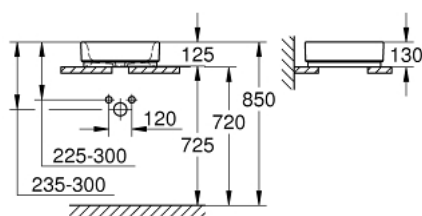

39 482 00H CUBE CERAMIC LAVATÓRIO DE POUSAR 40

DESCRIÇÃO DO PRODUTO

- Colour: alpine white
- Sem overflow
- 410 x 410 mm
- Inclui kit de fixação
- Cerâmica
- GROHE HyperClean Revestimento antibacteriano
- GROHE AquaCeramic Revestimento antiaderente

39 482 00H CUBE CERAMIC LAVATÓRIO DE POUSAR 40

PEÇAS DE REPOSIÇÃO , março 2017 – now

1: Conjunto de montagem (Spare part-nr. 49512000)