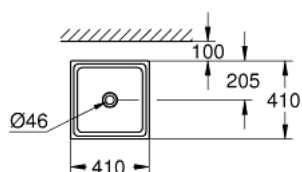

39 482 00H CUBE CERAMIC LAVATÓRIO DE POUSAR 40

DESCRIÇÃO DO PRODUTO

- Colour: alpine white
- Sem overflow
- 410 x 410 mm
- Inclui kit de fixação
- Cerâmica
- GROHE HyperClean Revestimento antibacteriano
- GROHE AquaCeramic Revestimento antiaderente

39 482 00H CUBE CERAMIC LAVATÓRIO DE POUSAR 40

PEÇAS DE REPOSIÇÃO , março 2017 – now

1: Conjunto de montagem (Spare part-nr. 49512000)