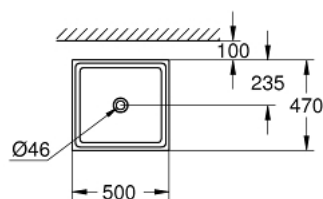

39 481 00H CUBE CERAMIC LAVATÓRIO DE POUSAR 50

DESCRIÇÃO DO PRODUTO

- Colour: alpine white
- Sem overflow
- 500 x 470 mm
- Inclui kit de fixação
- Cerâmica
- GROHE HyperClean Revestimento antibacteriano
- GROHE AquaCeramic Revestimento antiaderente

39 481 00H **CUBE CERAMIC LAVATÓRIO DE POUSAR 50**

PEÇAS DE REPOSIÇÃO , março 2017 – now

1: Conjunto de montagem (Spare part-nr. 49512000)