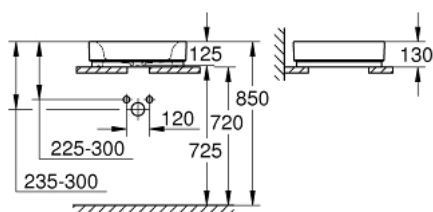

39 481 00H CUBE CERAMIC LAVATÓRIO DE POUSAR 50

DESCRIÇÃO DO PRODUTO

- Colour: alpine white
- Sem overflow
- 500 x 470 mm
- Inclui kit de fixação
- Cerâmica
- GROHE HyperClean Revestimento antibacteriano
- GROHE AquaCeramic Revestimento antiaderente

39 481 00H **CUBE CERAMIC LAVATÓRIO DE POUSAR 50**

PEÇAS DE REPOSIÇÃO , março 2017 – now

1: Conjunto de montagem (Spare part-nr. 49512000)