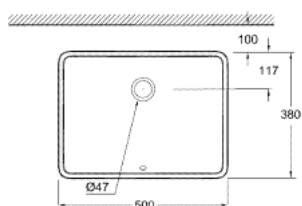

39 480 00H CUBE CERAMIC LAVATÓRIO DE ENCASTRAR POR BAIXO 50

DESCRIÇÃO DO PRODUTO

- Colour: alpine white
- Instalação por baixo
- Com overflow
- 492 x 370 mm
- Inclui kit de fixação
- Cerâmica
- GROHE HyperClean Revestimento antibacteriano
- GROHE AquaCeramic Revestimento antiaderente

39 480 00H CUBE CERAMIC LAVATÓRIO DE ENCASTRAR POR BAIXO 50

PEÇAS DE REPOSIÇÃO , março 2017 – now

1: Conjunto de montagem (Spare part-nr. 49518000)