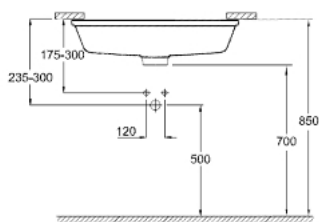

39 480 00H CUBE CERAMIC LAVATÓRIO DE ENCASTRAR POR BAIXO 50

DESCRIÇÃO DO PRODUTO

- Colour: alpine white
- Instalação por baixo
- Com overflow
- 492 x 370 mm
- Inclui kit de fixação
- Cerâmica
- GROHE HyperClean Revestimento antibacteriano
- GROHE AquaCeramic Revestimento antiaderente

39 480 00H CUBE CERAMIC LAVATÓRIO DE ENCASTRAR POR BAIXO 50

PEÇAS DE REPOSIÇÃO , março 2017 – now

1: Conjunto de montagem (Spare part-nr. 49518000)