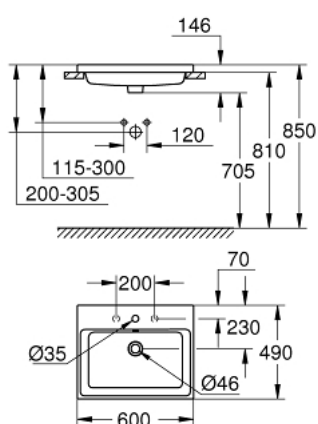

39 479 00H CUBE CERAMIC LAVATÓRIO DE ENCASTRAR 60

DESCRIÇÃO DO PRODUTO

- Colour: alpine white
- Parte traseira lisa
- Embutido
- 1 furo central, 2 orifícios laterais pré-perfurados
- Com overflow
- 600 x 490 mm
- Inclui kit de fixação
- Cerâmica
- GROHE HyperClean Revestimento antibacteriano
- GROHE AquaCeramic Revestimento antiaderente

39 479 00H CUBE CERAMIC LAVATÓRIO DE ENCASTRAR 60

PEÇAS DE REPOSIÇÃO , março 2017 – now

1: Conjunto de montagem (Spare part-nr. 49512000)