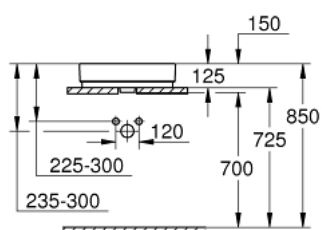

## 39 478 00H CUBE CERAMIC LAVATÓRIO DE POUSAR 50

### DESCRIÇÃO DO PRODUTO

- Colour: alpine white
- Parte traseira lisa
- 1 furo central, 2 orifícios laterais pré-perfurados
- Com overflow
- 500 x 490 mm
- Inclui kit de fixação
- Cerâmica
- GROHE HyperClean Revestimento antibacteriano
- GROHE AquaCeramic Revestimento antiaderente

## 39 478 00H CUBE CERAMIC LAVATÓRIO DE POU SAR 50

PEÇAS DE REPOSIÇÃO , março 2017 – now

1: Conjunto de montagem (Spare part-nr. 49512000)