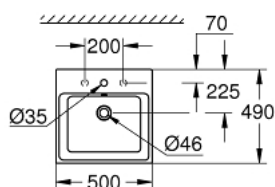

## 39 478 00H CUBE CERAMIC LAVATÓRIO DE POUSAR 50

### DESCRIÇÃO DO PRODUTO

- Colour: alpine white
- Parte traseira lisa
- 1 furo central, 2 orifícios laterais pré-perfurados
- Com overflow
- 500 x 490 mm
- Inclui kit de fixação
- Cerâmica
- GROHE HyperClean Revestimento antibacteriano
- GROHE AquaCeramic Revestimento antiaderente

## 39 478 00H CUBE CERAMIC LAVATÓRIO DE POU SAR 50

PEÇAS DE REPOSIÇÃO , março 2017 – now

1: Conjunto de montagem (Spare part-nr. 49512000)